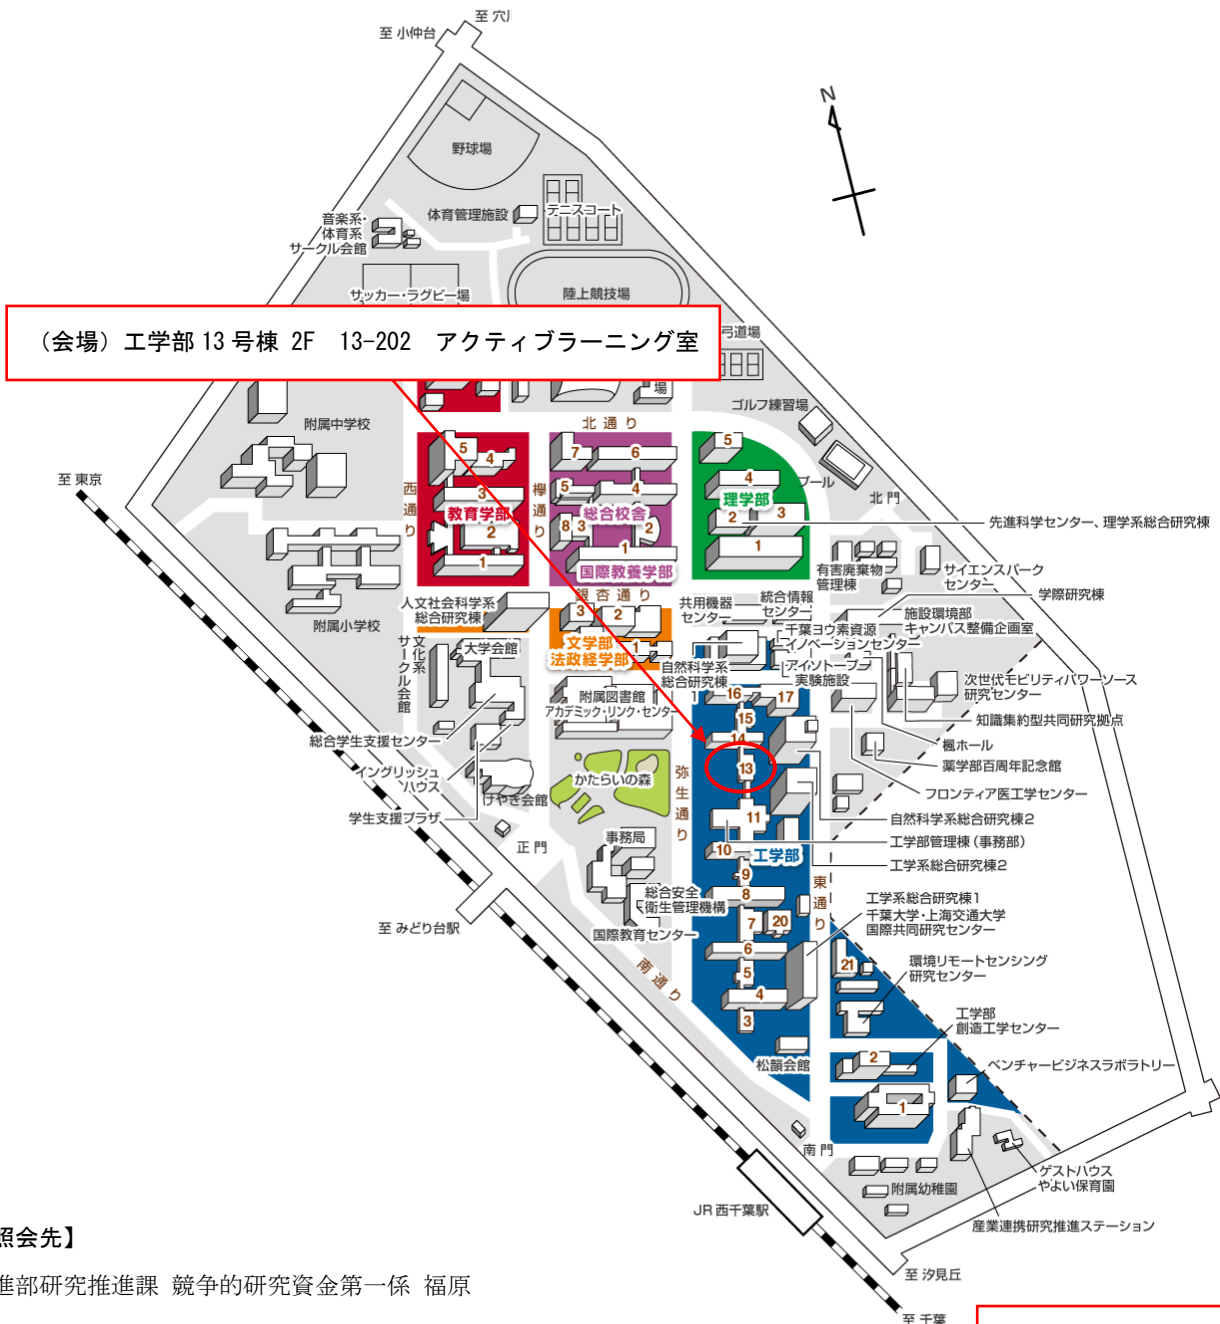

# 第21回テニュアトラックセミナー会場案内図

## <西千葉キャンパス>

住所：千葉県千葉市稲毛区弥生町 1-33

会場：自然科学系総合研究棟 大会議室

- ・ JR線「西千葉駅」下車  
自然科学系総合研究棟まで徒歩8分。
- ・ 京成線「みどり台駅」下車  
自然科学系総合研究棟まで徒歩10分。

## <西千葉キャンパス構内図>

(会場) 工学部 13号棟 2F 13-202 アクティブラーニング室