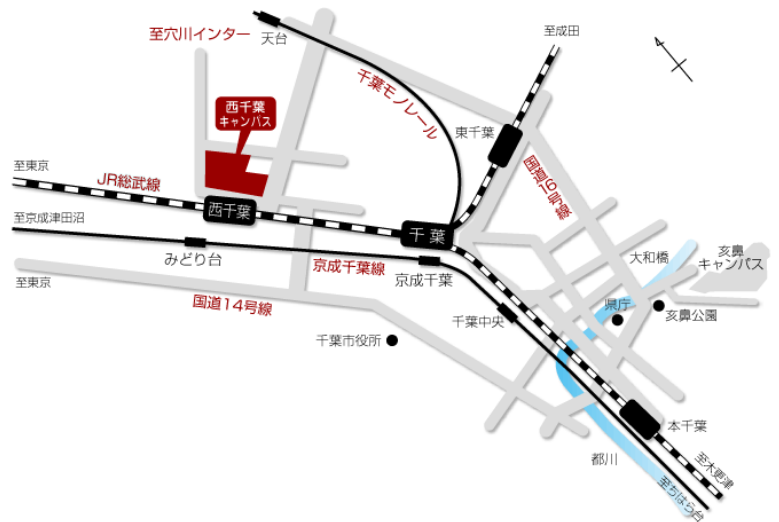

# 第21回テニュアトラックセミナー会場案内図

## <西千葉キャンパス>

住所：千葉県千葉市稲毛区弥生町 1-33

会場：自然科学系総合研究棟 大会議室

- ・ JR線「西千葉駅」下車  
自然科学系総合研究棟まで徒歩8分。
- ・ 京成線「みどり台駅」下車  
自然科学系総合研究棟まで徒歩10分。

## <西千葉キャンパス構内図>

(会場) 工学部 13号棟 2F 13-202 アクティブラーニング室